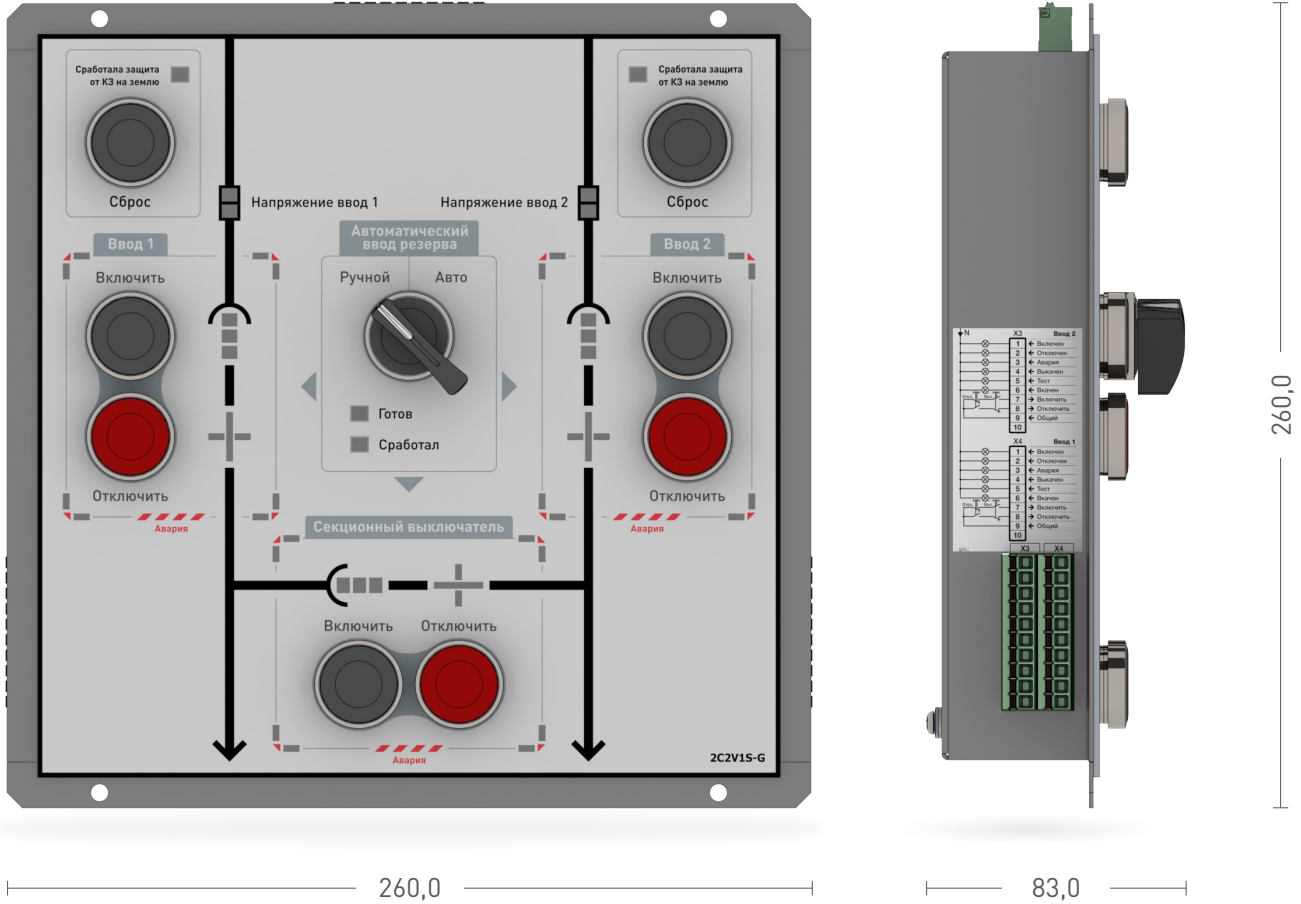

Схемы подключения

Код заказа

2T2V-G Цвет RAL 7035
2T2V-O Цвет RAL 6006

2V1S

2 вводных и 1 секционный выключатели.

259,0

84,0

Схемы подключения

Код заказа

2V1S-G Цвет RAL 7035

2V1S-0 Цвет RAL 6006

2C2V1S

2 вводных и 1 секционный выключателя.
Индикация срабатывания защиты от короткого замыкания на землю вводных трансформаторов.

Схемы подключения

Код заказа

Схемы подключения

Код заказа

2T2V1S-G Цвет RAL 7035

2T2V1S-0 Цвет RAL 6006