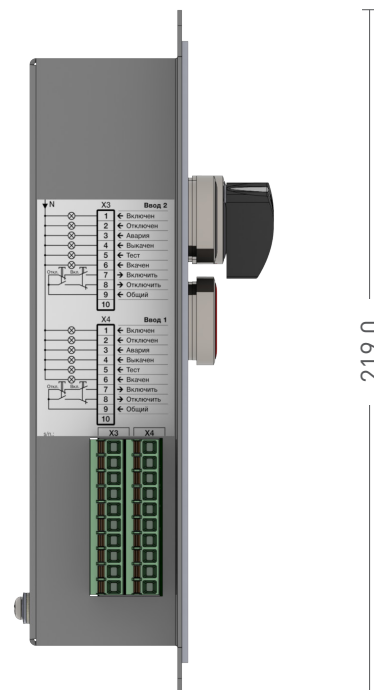

Электротехническое оборудование

ПРОМ-ТЭК

AVR-Panel

Управление и индикация состояния вводных и секционных выключателей

Устройство предназначено для индикации состояния и управления вводными и секционными выключателями в щитах распределения электроэнергии.

В зависимости от модификации устройства, на лицевой панели имеются две дополнительные кнопки сброса индикации срабатывания защиты от короткого замыкания на землю вводных трансформаторов и индикаторы температуры трансформаторов «Предупреждение» и «Авария» для каждого ввода.

Основные параметры и характеристики

Индикация

Тип	Светодиодная
Порог срабатывания, В	90...264
Частота мигания аварийной сигнализации, Гц	1

Кнопки управления

Тип контактов	Сухой
Напряжение коммутации, В	≤ 250
Ток нагрузки, А	≤ 1,5

Прочие параметры

Степень защиты корпуса/лицевой панели	IP30/IP42
Масса, кг, не более	3,0
Диапазон рабочих температур, °C	От - 40 до + 60

2V

2 вводных выключателя.

219,0

259,0

84,0

Схемы подключения