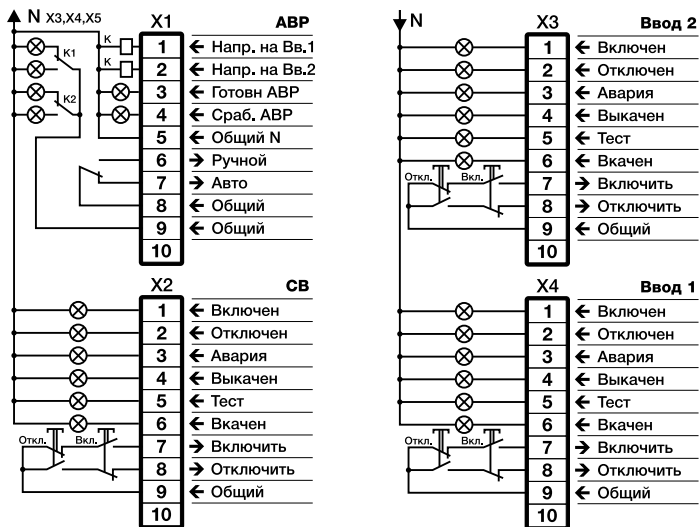

Схемы подключения

Код заказа

2T2V-G Цвет RAL 7035
2T2V-O Цвет RAL 6006

2V1S

2 вводных и 1 секционный выключатели.

259,0

84,0

Схемы подключения

Код заказа

2V1S-G Цвет RAL 7035

2V1S-0 Цвет RAL 6006

2C2V1S

2 вводных и 1 секционный выключателя.
Индикация срабатывания защиты от короткого замыкания на землю вводных трансформаторов.

Схемы подключения

Код заказа

Схемы подключения

Код заказа

2T2V1S-G Цвет RAL 7035

2T2V1S-0 Цвет RAL 6006