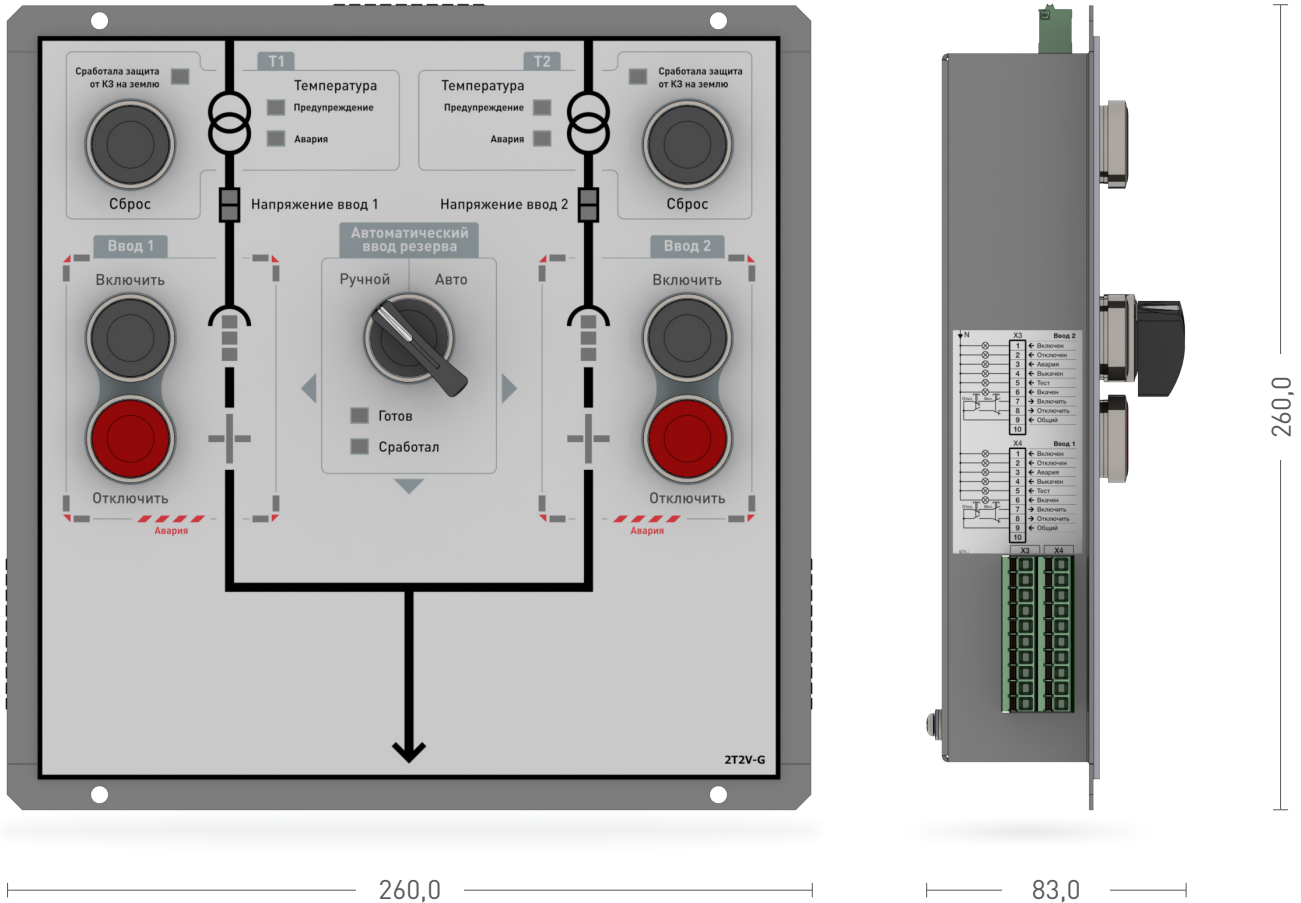

2T2V

2 вводных выключателя. Индикация срабатывания защиты от короткого замыкания на

землю вводных трансформаторов и индикаторы превышения температуры трансформаторов.