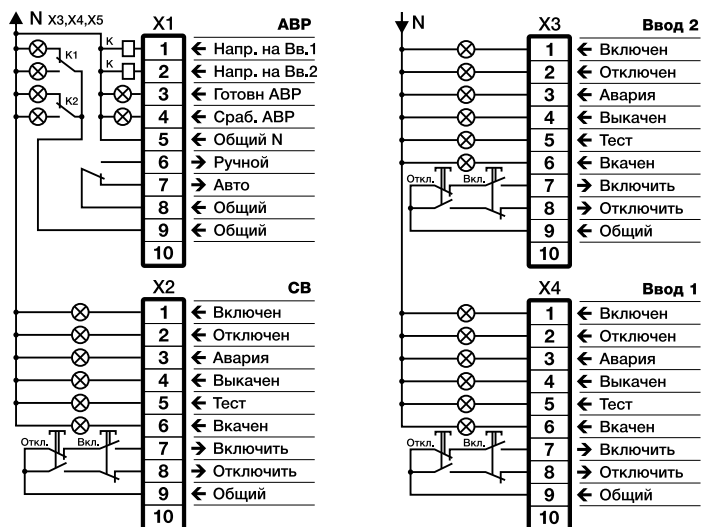

Прочие параметры

Степень защиты корпуса/лицевой панели	IP30/IP42
Масса, кг, не более	3,0
Диапазон рабочих температур, °C	От - 40 до + 60

2V

2 вводных выключателя.

219,0

259,0

84,0

Схемы подключения

Схемы подключения

Код заказа

2T2V-G Цвет RAL 7035
2T2V-O Цвет RAL 6006

2V1S

2 вводных и 1 секционный выключатели.

259,0

84,0

Схемы подключения

Схемы подключения

Код заказа

2T2V1S-G Цвет RAL 7035

2T2V1S-0 Цвет RAL 6006