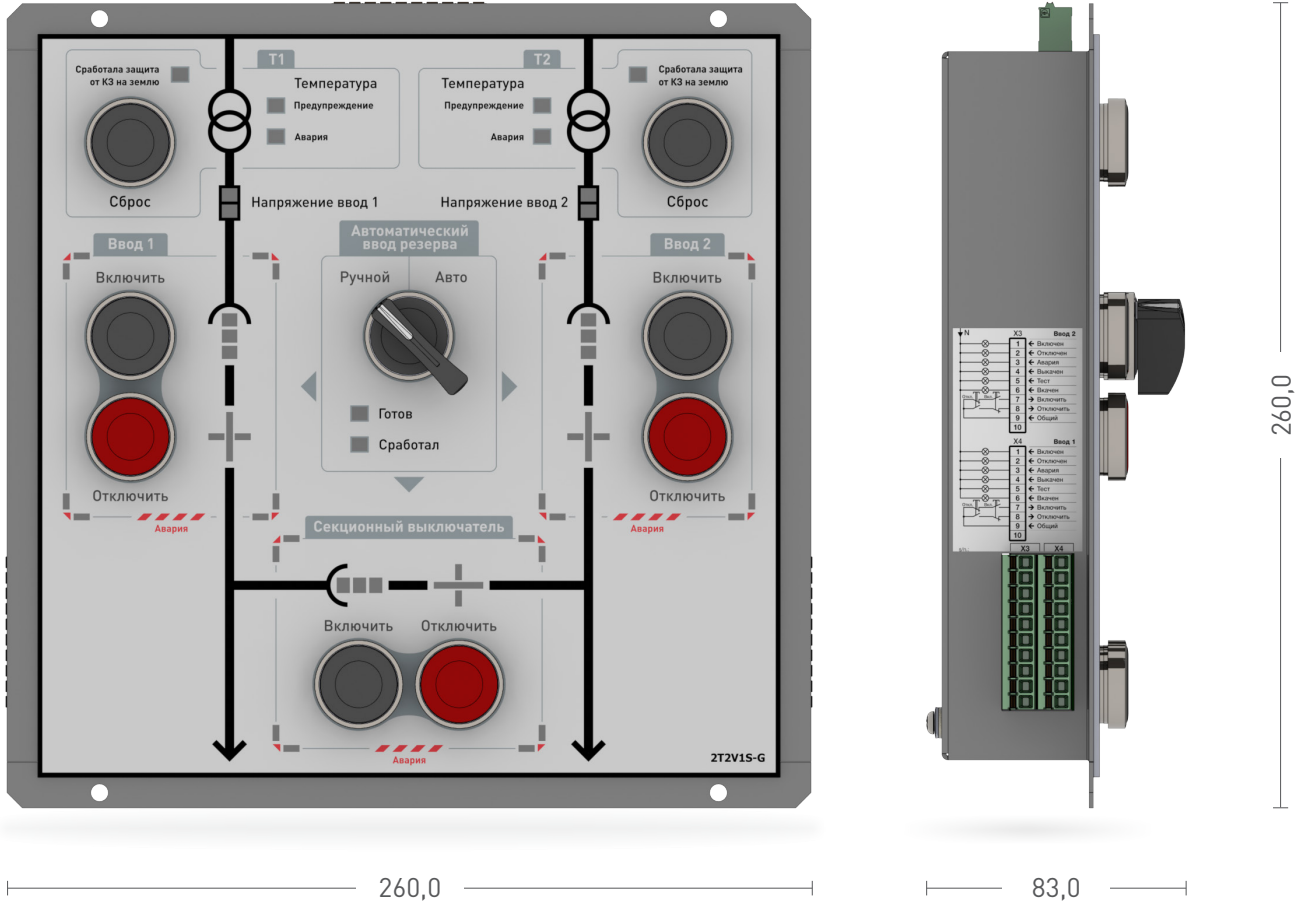

Код заказа

2V1S-G Цвет RAL 7035

2V1S-0 Цвет RAL 6006

2C2V1S

2 вводных и 1 секционный выключателя.
Индикация срабатывания защиты от короткого замыкания на землю вводных трансформаторов.

Схемы подключения

Код заказа

Схемы подключения

Код заказа

2T2V1S-G Цвет RAL 7035

2T2V1S-0 Цвет RAL 6006