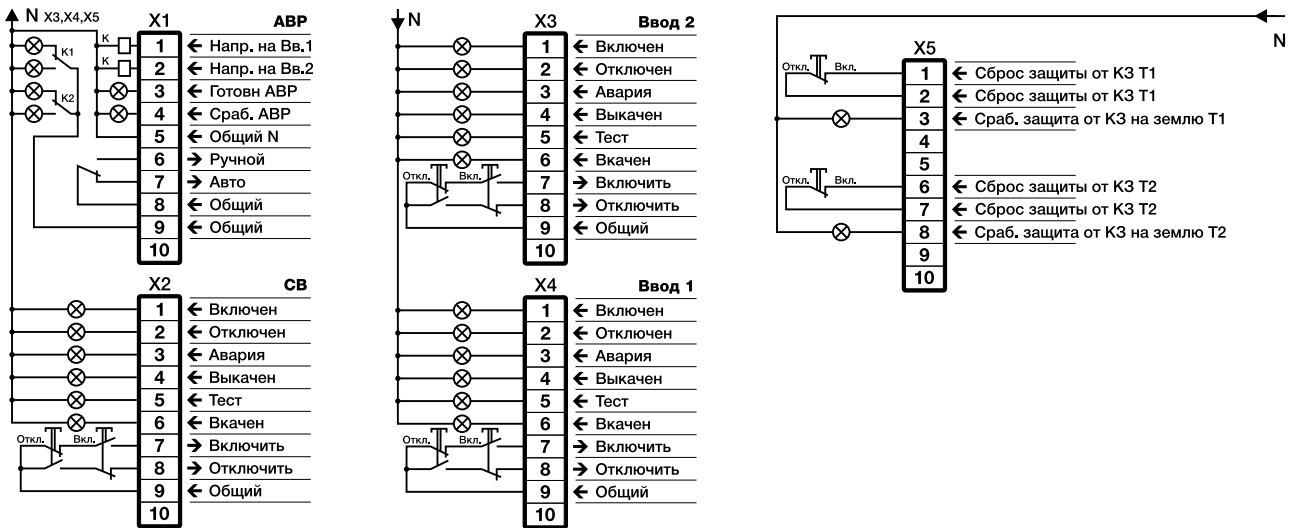

Схемы подключения

Код заказа

2T2V-G Цвет RAL 7035
2T2V-O Цвет RAL 6006

2V1S

2 вводных и 1 секционный выключатели.

259,0

84,0

Схемы подключения

Код заказа

2V1S-G Цвет RAL 7035

2V1S-0 Цвет RAL 6006

2C2V1S

2 вводных и 1 секционный выключателя.
Индикация срабатывания защиты от короткого замыкания на землю вводных трансформаторов.

Схемы подключения

Код заказа

Схемы подключения

Код заказа

2T2V1S-G Цвет RAL 7035

2T2V1S-0 Цвет RAL 6006