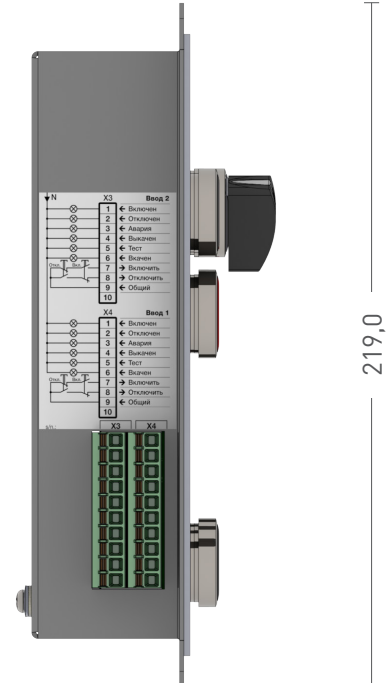

Электротехническое оборудование

ПРОМ-ТЭК

AVR-Panel

Управление и индикация состояния вводных и секционных выключателей

Устройство предназначено для индикации состояния и управления вводными и секционными выключателями в щитах распределения электроэнергии.

В зависимости от модификации устройства, на лицевой панели имеются две дополнительные кнопки сброса индикации срабатывания защиты от короткого замыкания на землю вводных трансформаторов и индикаторы температуры трансформаторов «Предупреждение» и «Авария» для каждого ввода.

Схемы подключения

Код заказа

2T2V-G Цвет RAL 7035
2T2V-O Цвет RAL 6006

2V1S

2 вводных и 1 секционный выключатели.

259,0

84,0

Схемы подключения