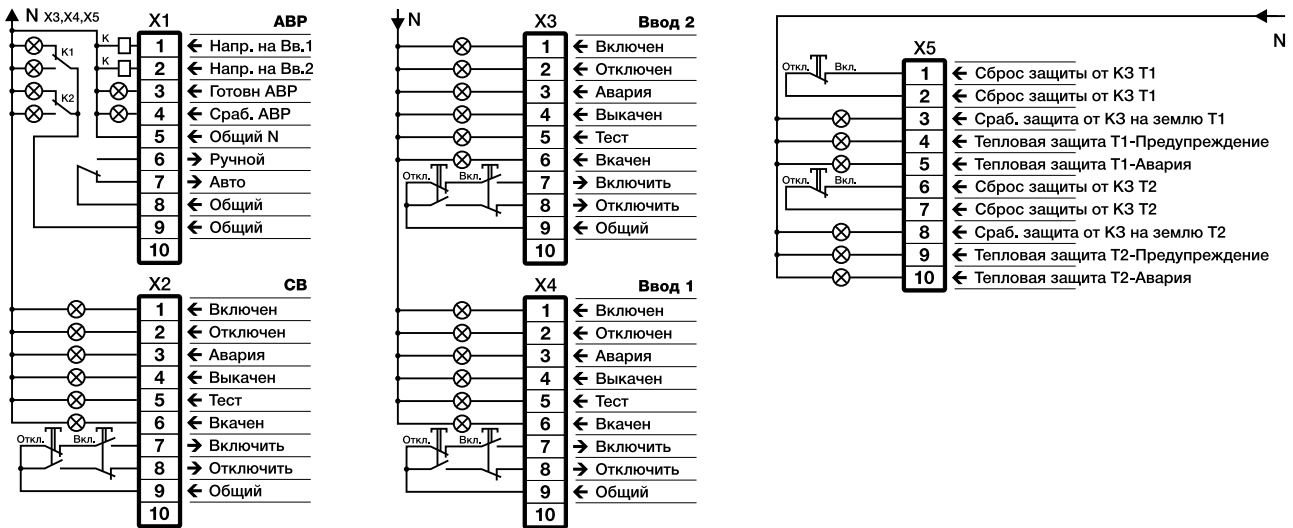

Схемы подключения

Код заказа

2T2V-G Цвет RAL 7035
2T2V-O Цвет RAL 6006

2V1S

2 вводных и 1 секционный выключатели.

259,0

84,0

Схемы подключения

Схемы подключения

Код заказа

2T2V1S-G Цвет RAL 7035

2T2V1S-0 Цвет RAL 6006