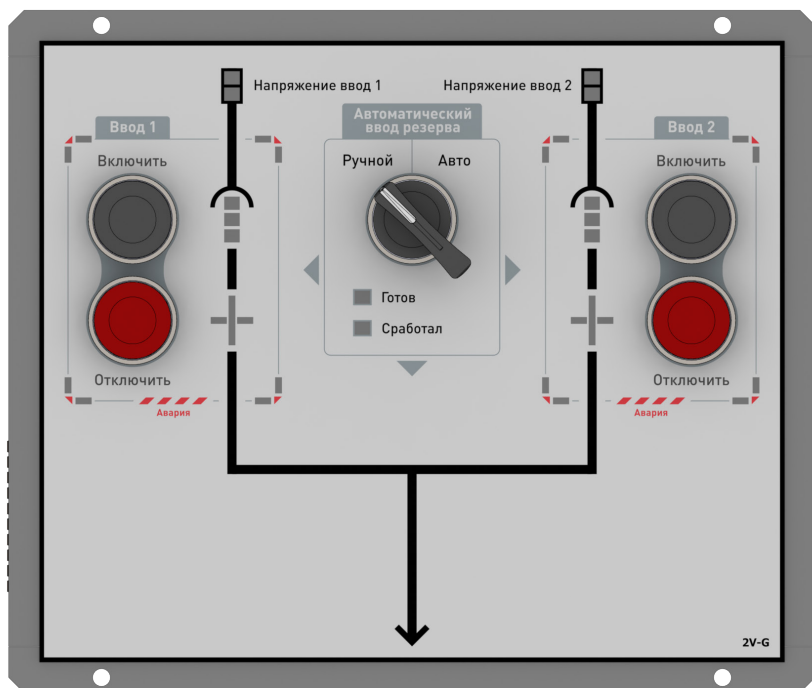

Электротехническое оборудование

ПРОМ-ТЭК

AVR-Panel

Управление и индикация состояния вводных и секционных выключателей

Устройство предназначено для индикации состояния и управления вводными и секционными выключателями в щитах распределения электроэнергии.

В зависимости от модификации устройства, на лицевой панели имеются две дополнительные кнопки сброса индикации срабатывания защиты от короткого замыкания на землю вводных трансформаторов и индикаторы температуры трансформаторов «Предупреждение» и «Авария» для каждого ввода.

Основные параметры и характеристики

Индикация

Тип	Светодиодная
Порог срабатывания, В	90...264
Частота мигания аварийной сигнализации, Гц	1

Кнопки управления

Тип контактов	Сухой
Напряжение коммутации, В	≤ 250
Ток нагрузки, А	≤ 1,5

Прочие параметры

Степень защиты корпуса/лицевой панели	IP30/IP42
Масса, кг, не более	3,0
Диапазон рабочих температур, °C	От - 40 до + 60

2V

2 вводных выключателя.

219,0

259,0

84,0

Схемы подключения