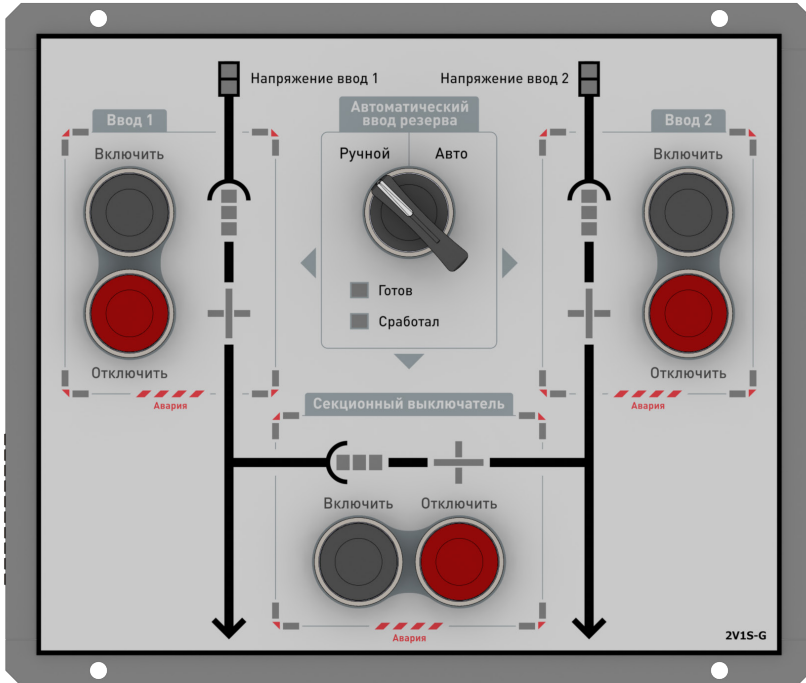

В зависимости от модификации устройства, на лицевой панели имеются две дополнительные кнопки сброса индикации срабатывания защиты от короткого замыкания на землю вводных трансформаторов и индикаторы температуры трансформаторов «Предупреждение» и «Авария» для каждого ввода.

Схемы подключения

Код заказа

2T2V-G Цвет RAL 7035
2T2V-O Цвет RAL 6006

2V1S

2 вводных и 1 секционный выключатели.

259,0

84,0

Схемы подключения

Код заказа

2V1S-G Цвет RAL 7035

2V1S-0 Цвет RAL 6006

2C2V1S

2 вводных и 1 секционный выключателя.
Индикация срабатывания защиты от короткого замыкания на землю вводных трансформаторов.

Схемы подключения

Код заказа

Схемы подключения

Код заказа

2T2V1S-G Цвет RAL 7035

2T2V1S-0 Цвет RAL 6006